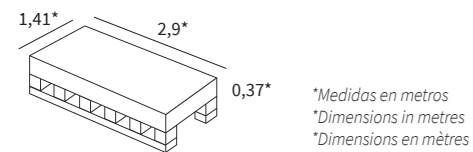

Torano Dorado PEI 4

● 120x260	Rec.	M316	054.200.0103.09878	
● 120x260	Rec.	M220	052.200.0103.09878	
● 75x150	Rec.	M130	004.350.0103.09878	
● 60x120	Rec.	M112	004.869.0103.09878	
● 120x120	Rec.	M166	004.120.0103.09878	
● 60x60	Rec.	M77	004.840.0103.09878	
● 30x60	Rec.	M77	004.450.0103.09878	

Torano M. Dorado PEI 4

● 60x120	Rec.	M99	017.869.0103.10106	
● 120x120	Rec.	M139	017.120.0103.10106	
● 60x60	Rec.	M60	017.840.0103.10106	
● 30x60	Rec.	M60	017.450.0103.10106	
● 19,8x22,8		M90	015.292.0103.10106	
● 8x40		M106	015.223.0103.10106	

Malla Torano

● Dorado	30x30(5) Malla	M251	038.281.0103.09878	
● Dorado	32,5x22,5 Malla	P53	038.297.0103.09878	

Malla Torano M.

● Dorado	30x30(5) Malla	M251	025.281.0103.10106	
● Dorado	32,5x22,5 Malla	P53	025.297.0103.10106	

Hexa Torano

● Dorado	13x15	M134	015.056.0103.12225	

Golden Hexa

● Oro Mate	13x15	P16	025.956.0439.12244	
● Plata Mate	13x15	P14	025.956.0438.12244	

Disponibile / Available / Disponible:
Revestimiento / Wall Tile / Revêtement - UNIVERSE

Empaquetado / Packaging / Emballage

Formato	pz/pl	m²/pz	m²/pl	kg/pl
120x260	20	3.12	62.40	1,050.00

Empaquetado / Packaging / Emballage

Formato	pz/cj	m²/cj	cj/pl	m²/pl	kg/cj	kg/pl
75x150	1	1.13	40	45.20	28.00	1,184.00
60x120	2	1.44	32	46.08	34.25	1,121.00
120x120	1	1.44	36	51.84	36.36	1,348.96
60x60	4	1.44	30	43.20	30.00	920.00
30x60	6	1.08	48	51.84	23.60	1,152.80
32,5x22,5	9	-	-	-	13.50	-
30x30 (5)	11	1.00	42	42.00	23.00	986.00
19,8x22,8	24	0.84	48	40.32	18.00	884.00
8x40	30	0.96	65	62.40	16.63	1,100.95
13x15	20	0.31	104	32.24	6.25	670.00

Chevron 8x40
Pieza derecha e izquierda en la misma caja
Right and left piece in the same box.
Pièce gauche et pièce droite dans la même boîte