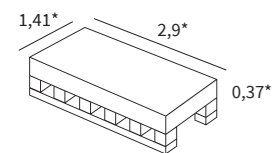

Lux Grotta Oro

● 120x260	Rec.	M316	054.200.0032.09099	
● 60x120	Rec.	M150	046.869.0032.09099	
● 120x120	Rec.	M203	046.120.0032.09099	

MallaLux Grotta

● Oro	30x30(5) Malla	M251	086.281.0032.09099	
● Oro	32,5x22,5 Malla	P53	086.297.0032.09099	

Hexa Grotta

● Oro	13x15	M134	015.056.0032.12227	

Golden Hexa

● Oro Mate	13x15	P16	025.956.0439.12244	
● Plata Mate	13x15	P14	025.956.0438.12244	

*Medidas en metros
*Dimensions in metres
*Dimensions en mètres

Empaquetado / Packaging / Emballage

Formato	pz/pl	m²/pz	m²/pl	kg/pl
120x260	20	3.12	62.40	1,050.00

Empaquetado / Packaging / Emballage

Formato	pz/cj	m²/cj	cj/pl	m²/pl	kg/cj	kg/pl
60x120	2	1.44	32	46.08	34.25	1,121.00
120x120	1	1.44	36	51.84	36.36	1,348.96
32,5x22,5	9	-	-	-	13.50	-
30x30 (5)	11	1.00	42	42.00	23.00	986.00
13x15	20	0.31	104	32.24	6.25	670.00