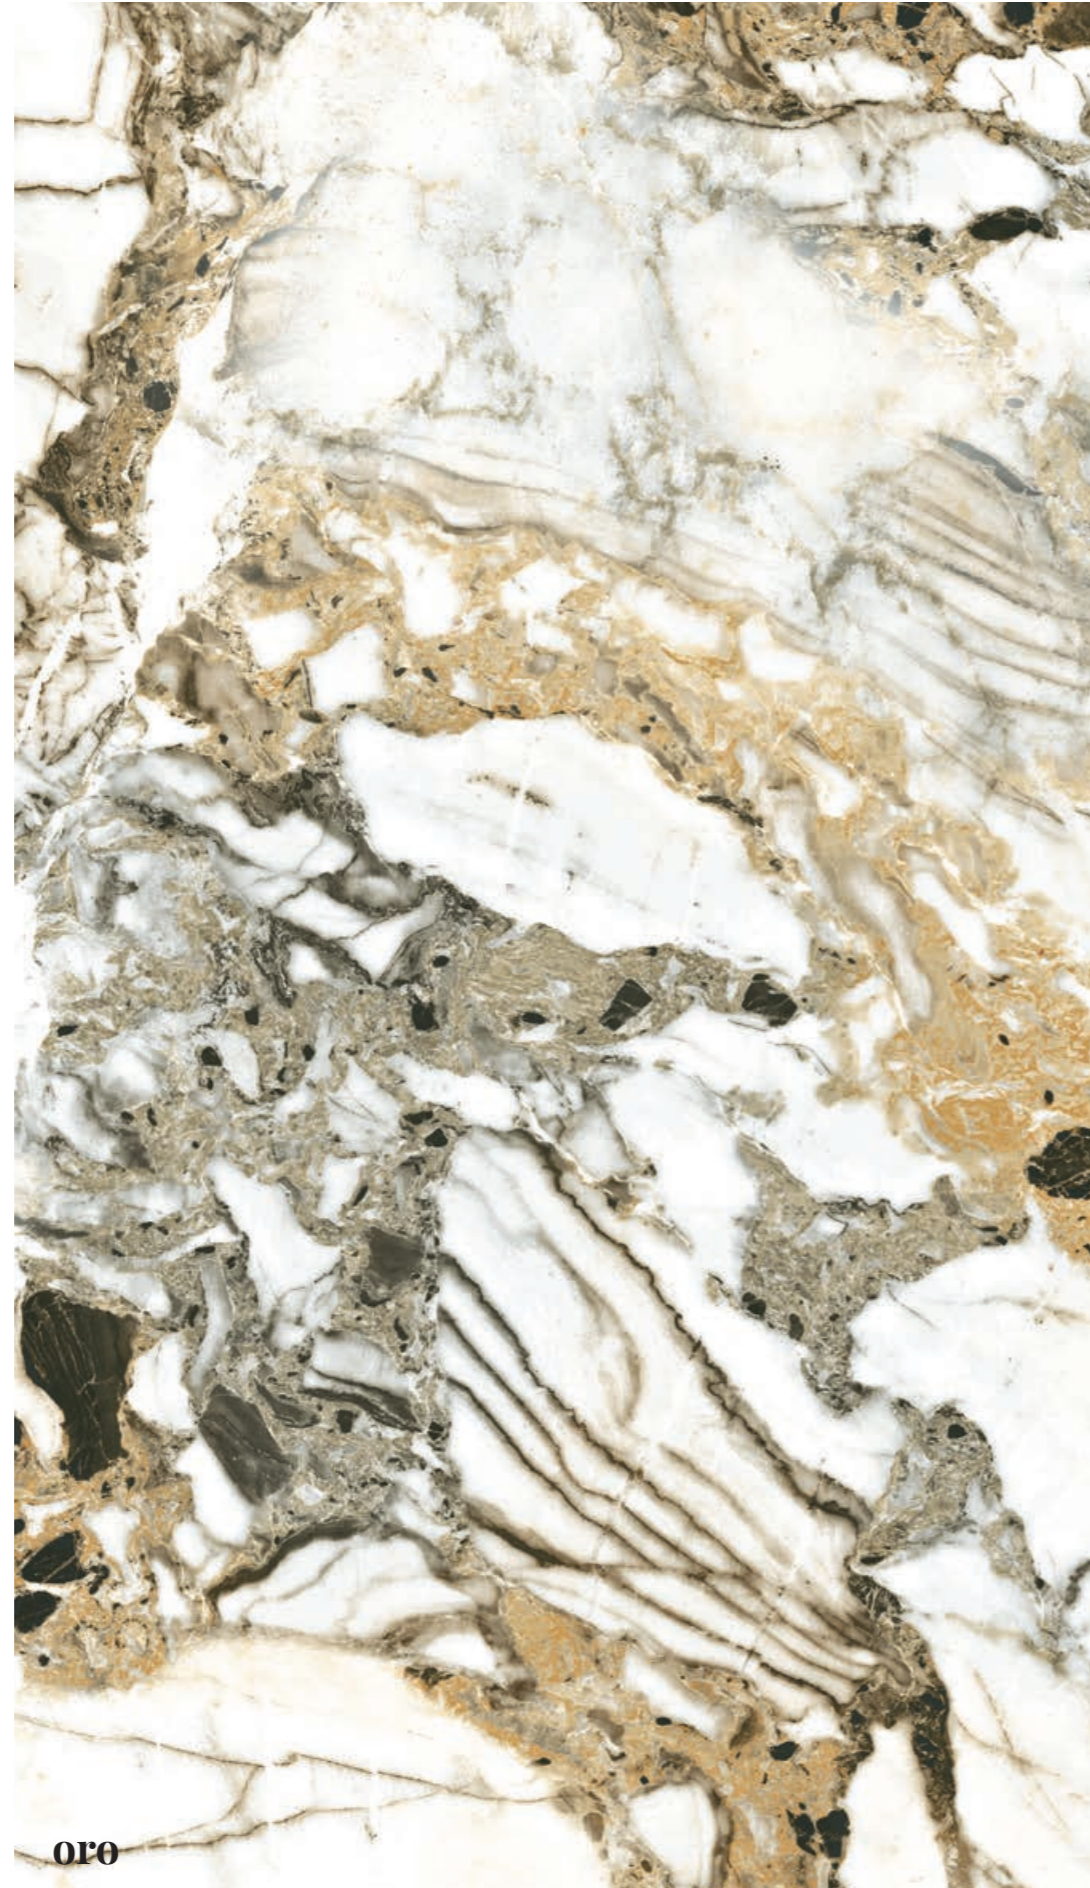

LUX GROTTA

Formatos / Sizes / Formats

120x260
47,24"x102,36"

6 mm

120x120
47,24"x47,24"

▼ 10,2 mm
▲

13x15
5,11"x5,90"

30x30 (5x5)
11,81"x11,81"

60x120
23,62"x47,24"

▼ 10,5 mm
▲

32,5x22,5
12,79"x8,85"

Piezas especiales / Special pieces / Pièces especiales

Consultar en página / Consult page / Consulter en page: 283

*PELDAÑO GRADONE	*ÁNGULO GRADONE	*RODAPIÉ DECORADO

Colores disponibles / Available colours / Couleurs disponibles

ORO