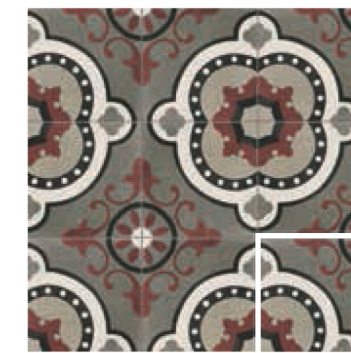

BARCELONA GRENADE
20x20 (M 280) 8"x8"