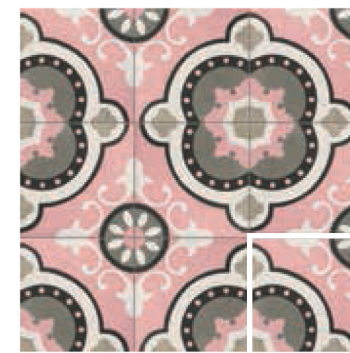

OPTYM

ORIGINAL PORCELAIN TILE

FLOOR TILE: Nostalg Honey 20x20 · 8"x8" · Sevilla Honey 20x20 · 8"x8"

NOSTALGY WHITE
20x20 (M 280) 8"x8"

NOSTALGY HONEY
20x20 (M 280) 8"x8"

NOSTALGY GRENADE
20x20 (M 280) 8"x8"

SEVILLA WHITE
20x20 (M 280) 8"x8"

SEVILLA HONEY
20x20 (M 280) 8"x8"

SEVILLA GRENADE
20x20 (M 280) 8"x8"

NOSTALGY CONCRETE
20x20 (M 280) 8"x8"

NOSTALGY ANTHRACITE
20x20 (M 280) 8"x8"

NOSTALGY BLACK
20x20 (M 280) 8"x8"