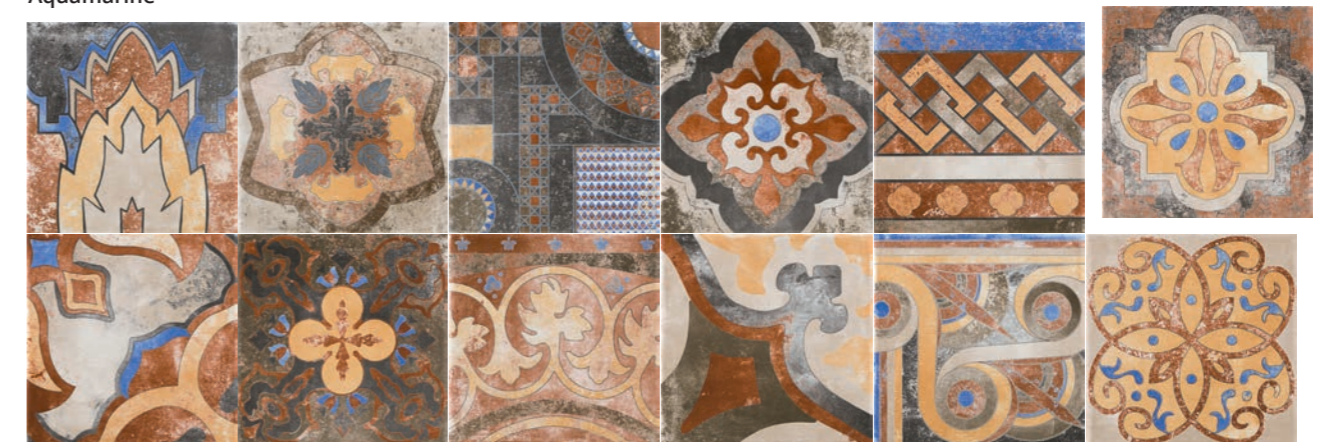

# Empoli

22,3x22,3  
8,78"x8,78"

COMPACGLASS  
GRES PORCELÁNICO ESMALTADO  
GLAZED PORCELAIN TILES  
GRÈS CÉRAME ÉMAILLÉ

Rvto. / Wall / Rvrm.: Empoli Aquamarine 22,3x22,3 - Cromat Gris 30x60  
Pvto. / Floor / Sol: Rovere Honey 25x150 - Empoli Aquamarine 22,3x22,3

Skyblue

Aquamarine

Earth