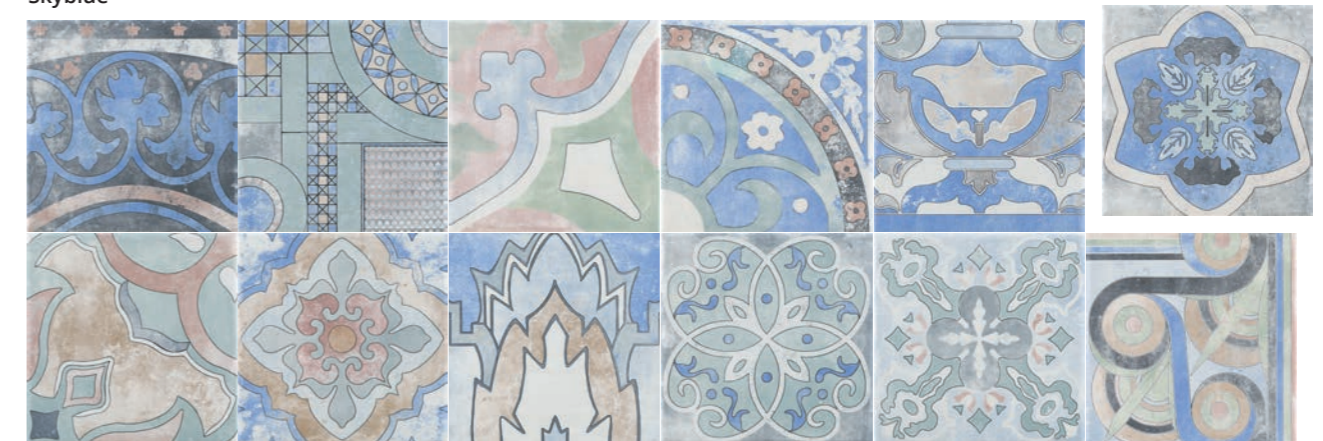

# Empoli

22,3x22,3  
8,78"x8,78"

COMPACGLASS  
GRES PORCELÁNICO ESMALTADO  
GLAZED PORCELAIN TILES  
GRÈS CÉRAME ÉMAILLÉ

Rvto. / Wall / Rvrm.: Empoli Aquamarine 22,3x22,3 - Cromat Gris 30x60  
Pvto. / Floor / Sol: Rovere Honey 25x150 - Empoli Aquamarine 22,3x22,3

Skyblue

Aquamarine

Earth