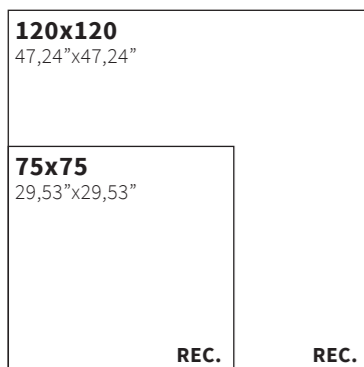

LENCI

LEVI GLASS

Formatos / Sizes / Formats

						PEI 4
● Lenci	Blanco	90x180	Rec.	M168	004.505.0012.00937	LEV
● Lenci	Blanco	90x180	Rec.	M141	017.505.0012.00937	MATT
● Lenci	Blanco	75x150	Rec.	M114	004.350.0012.00937	LEV
● Lenci	Blanco	60x120	Rec.	M96	004.869.0012.00937	LEV
● Lenci	Blanco	60x120	Rec.	M83	017.869.0012.00937	MATT
● Lenci	Blanco	45x90	Rec.	M65	004.805.0012.00937	LEV
● Lenci	Blanco	45x90	Rec.	M52	017.805.0012.00937	MATT
● Lenci	Blanco	30x60	Rec.	M61	004.450.0012.00937	LEV
● Lenci	Blanco	30x60	Rec.	M48	017.450.0012.00937	MATT
● Lenci	Blanco	120x120	Rec.	M150	004.120.0012.00937	LEV
● Lenci	Blanco	120x120	Rec.	M123	017.120.0012.00937	MATT
● Lenci	Blanco	90x90	Rec.	M88	004.804.0012.00937	LEV
● Lenci	Blanco	90x90	Rec.	M74	017.804.0012.00937	MATT
● Lenci	Blanco	75x75	Rec.	M74	004.875.0012.00937	LEV
● Lenci	Blanco	75x75	Rec.	M61	017.875.0012.00937	MATT
● Lenci	Blanco	60x60	Rec.	M61	004.840.0012.00937	LEV
● Lenci	Blanco	60x60	Rec.	M48	017.840.0012.00937	MATT
● Lenci	Blanco	30x30(7)	Malla	M185	038.590.0012.00937	LEV
● Lenci	Blanco	30x30(7)	Malla	M185	025.590.0012.00937	MATT

Pvto. / Floor / Sol: **Lenci Blanco 75x75**

GRES PORCELÁNICO ESMALTADO PULIDO RECTIFICADO · POLISHED GLAZED RECTIFIED PORCELAIN TILES · GRÈS CÉRAME ÉMAILLÉ POLI RECTIFIÉE

LEVI GLASS

GRES PORCELÁNICO ESMALTADO RECTIFICADO · RECTIFIED GLAZED PORCELAIN TILES · GRÈS CÉRAME ÉMAILLÉ RECTIFIÉE

*PELDAÑO GRADONE	*ÁNGULO GRADONE	RODAPIÉ DECORADO (LEVI GLASS)	*RODAPIÉ C/ROMO

Empaquetado / Packaging / Emballage

Formato	pz/cj	m²/cj	cj/pl	m²/pl	kg/cj	kg/pl
90x180	1	1.62	24	38.88	45.50	1,152.00
75x150	1	1.13	40	45.20	28.00	1,184.00
60x120	2	1.44	32	46.08	34.50	1,129.00
45x90	3	1.21	44	53.24	28.70	1,282.80
30x60	6	1.08	48	51.84	23.00	1,124.00
120x120	1	1.44	36	51.84	38.40	1,422.40
90x90	2	1.62	27	43.74	40.00	1,110.00
75x75	3	1.69	30	50.70	41.20	1,256.00
60x60	4	1.44	30	43.20	30.00	920.00
30x30(7)	11	1.00	42	42.00	23.10	990.20