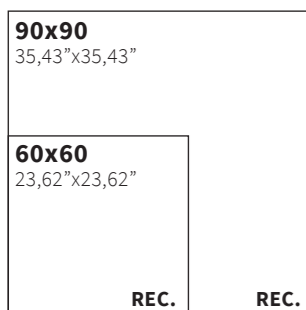

LENCI

LEVI GLASS

Formatos / Sizes / Formats

						PEI 4
● Lenci	Blanco	90x180	Rec.	M168	004.505.0012.00937	LEV
● Lenci	Blanco	90x180	Rec.	M141	017.505.0012.00937	MATT
● Lenci	Blanco	75x150	Rec.	M114	004.350.0012.00937	LEV
● Lenci	Blanco	60x120	Rec.	M96	004.869.0012.00937	LEV
● Lenci	Blanco	60x120	Rec.	M83	017.869.0012.00937	MATT
● Lenci	Blanco	45x90	Rec.	M65	004.805.0012.00937	LEV
● Lenci	Blanco	45x90	Rec.	M52	017.805.0012.00937	MATT
● Lenci	Blanco	30x60	Rec.	M61	004.450.0012.00937	LEV
● Lenci	Blanco	30x60	Rec.	M48	017.450.0012.00937	MATT
● Lenci	Blanco	120x120	Rec.	M150	004.120.0012.00937	LEV
● Lenci	Blanco	120x120	Rec.	M123	017.120.0012.00937	MATT
● Lenci	Blanco	90x90	Rec.	M88	004.804.0012.00937	LEV
● Lenci	Blanco	90x90	Rec.	M74	017.804.0012.00937	MATT
● Lenci	Blanco	75x75	Rec.	M74	004.875.0012.00937	LEV
● Lenci	Blanco	75x75	Rec.	M61	017.875.0012.00937	MATT
● Lenci	Blanco	60x60	Rec.	M61	004.840.0012.00937	LEV
● Lenci	Blanco	60x60	Rec.	M48	017.840.0012.00937	MATT
● Lenci	Blanco	30x30(7)	Malla	M185	038.590.0012.00937	LEV
● Lenci	Blanco	30x30(7)	Malla	M185	025.590.0012.00937	MATT

Pvto. / Floor / Sol: **Lenci Blanco 75x75**

GRES PORCELÁNICO ESMALTADO PULIDO RECTIFICADO · POLISHED GLAZED RECTIFIED PORCELAIN TILES · GRÈS CÉRAME ÉMAILLÉ POLI RECTIFIÉE

LEVI GLASS

GRES PORCELÁNICO ESMALTADO RECTIFICADO · RECTIFIED GLAZED PORCELAIN TILES · GRÈS CÉRAME ÉMAILLÉ RECTIFIÉE

*PELDAÑO GRADONE	*ÁNGULO GRADONE	RODAPIÉ DECORADO (LEVI GLASS)	*RODAPIÉ C/ROMO

Empaquetado / Packaging / Emballage

Formato	pz/cj	m²/cj	cj/pl	m²/pl	kg/cj	kg/pl
90x180	1	1.62	24	38.88	45.50	1,152.00
75x150	1	1.13	40	45.20	28.00	1,184.00
60x120	2	1.44	32	46.08	34.50	1,129.00
45x90	3	1.21	44	53.24	28.70	1,282.80
30x60	6	1.08	48	51.84	23.00	1,124.00
120x120	1	1.44	36	51.84	38.40	1,422.40
90x90	2	1.62	27	43.74	40.00	1,110.00
75x75	3	1.69	30	50.70	41.20	1,256.00
60x60	4	1.44	30	43.20	30.00	920.00
30x30(7)	11	1.00	42	42.00	23.10	990.20