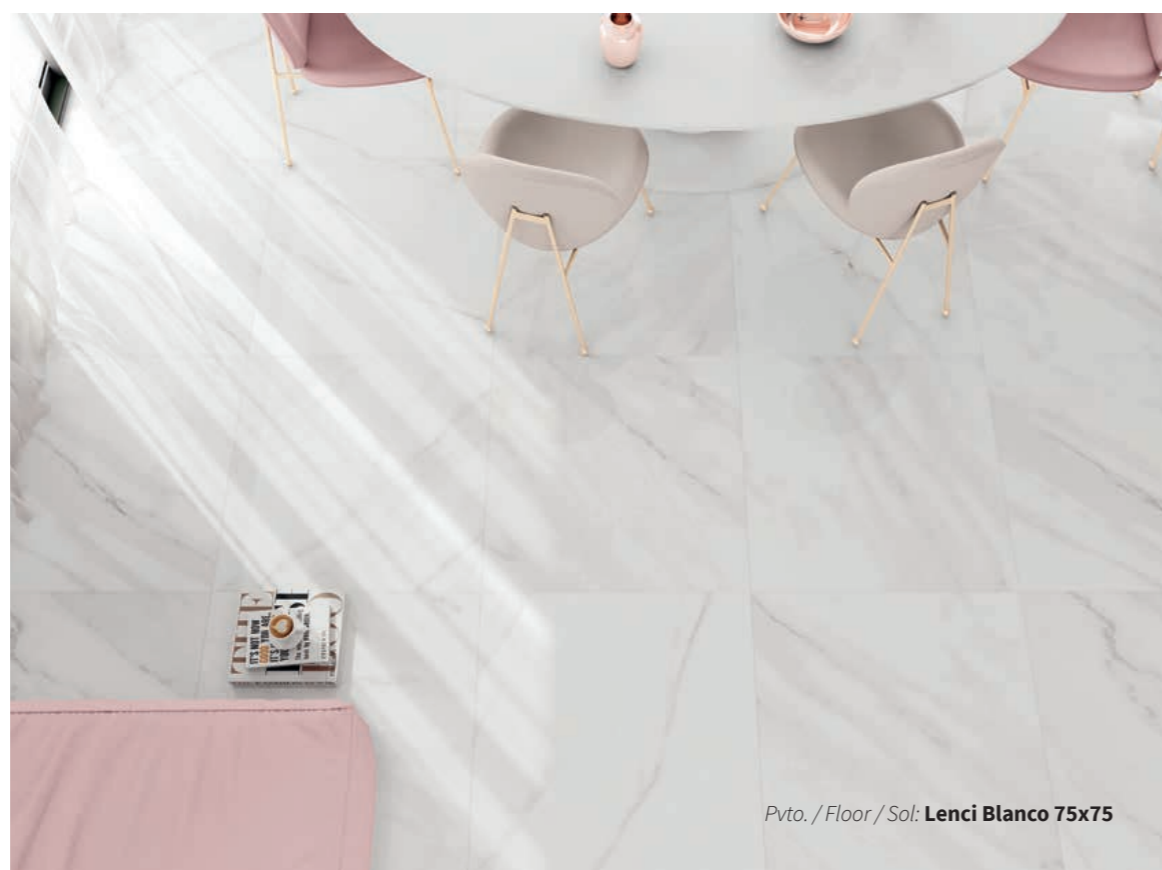

Pvto. / Floor / Sol: **Lenci Blanco 75x75**

GRES PORCELÁNICO ESMALTADO PULIDO RECTIFICADO · POLISHED GLAZED RECTIFIED PORCELAIN TILES · GRÈS CÉRAME ÉMAILLÉ POLI RECTIFIÉE

LEVI GLASS

GRES PORCELÁNICO ESMALTADO RECTIFICADO · RECTIFIED GLAZED PORCELAIN TILES · GRÈS CÉRAME ÉMAILLÉ RECTIFIÉE