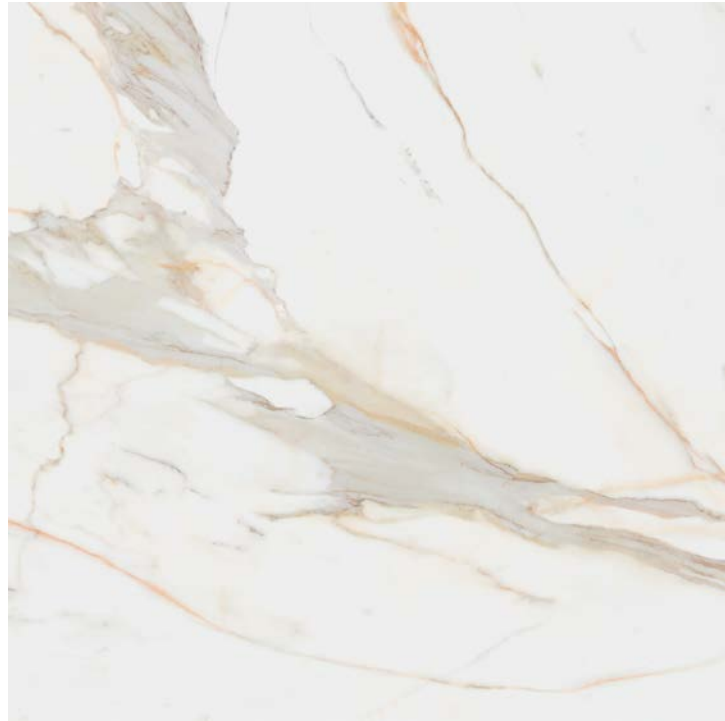

CALACATA GOLD

LEVIGLASS

Formatos / Sizes / Formats

60x120
23,62"x47,24"

REC.

120x120
47,24"x47,24"

REC.

						PEI 4
● Calacata Gold	60x120	Rec.	M96	004.869.0001.11841		LEV
● Calacata Gold	120x120	Rec.	M150	004.120.0001.11841		LEV
● Calacata Gold	60x120	Rec.	M83	017.869.0001.11484		MATT
● Calacata Gold	120x120	Rec.	M123	017.120.0001.11484		MATT

Piezas especiales / Special pieces / Pièces especiales

Consultar en página / Consult on page / Consulter en page: 372

*PELDAÑO GRADONE	*ÁNGULO GRADONE	*RODAPIÉ DECORADO (LEVIGLASS)	*RODAPIÉ C/ROMO

GRES PORCELÁNICO ESMALTADO PULIDO RECTIFICADO · POLISHED GLAZED RECTIFIED PORCELAIN TILES · GRÈS CÉRAMÉ ÉMAILLÉ POLI RECTIFIÉE

LEVIGLASS

GRES PORCELÁNICO ESMALTADO RECTIFICADO · RECTIFIED GLAZED PORCELAIN TILES · GRÈS CÉRAMÉ ÉMAILLÉ RECTIFIÉE

COMPACGLASS

Rvto. / Wall / Rvrm.: **Calacata Gold 60x120 Leviglass**
Pvto. / Floor / Sol: **Calacata Gold 60x120 Leviglass**