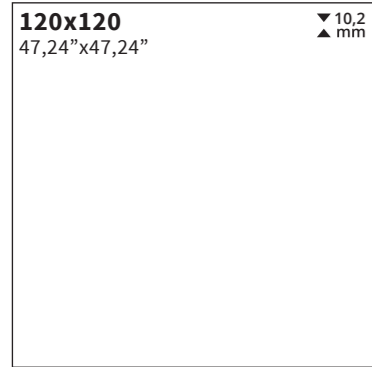

Rvto. / Wall / Rvtn.: **Lux Viola 120x120 60x120**
Pvto. / Floor / Sol: **Rovere Honey 20x120**

Formatos / Sizes / Formats

32,5x22,5
12,79"x8,85"

30x30 (5x5)
11,81"x11,81"

Códigos / Codes / Codes

Lux Viola