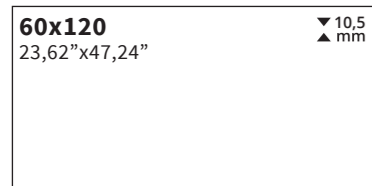

Rvto. / Wall / Rvtn.: **Lux Viola 120x120 60x120**
Pvto. / Floor / Sol: **Rovere Honey 20x120**

Formatos / Sizes / Formats

32,5x22,5
12,79"x8,85"

30x30 (5x5)
11,81"x11,81"

Códigos / Codes / Codes

Lux Viola