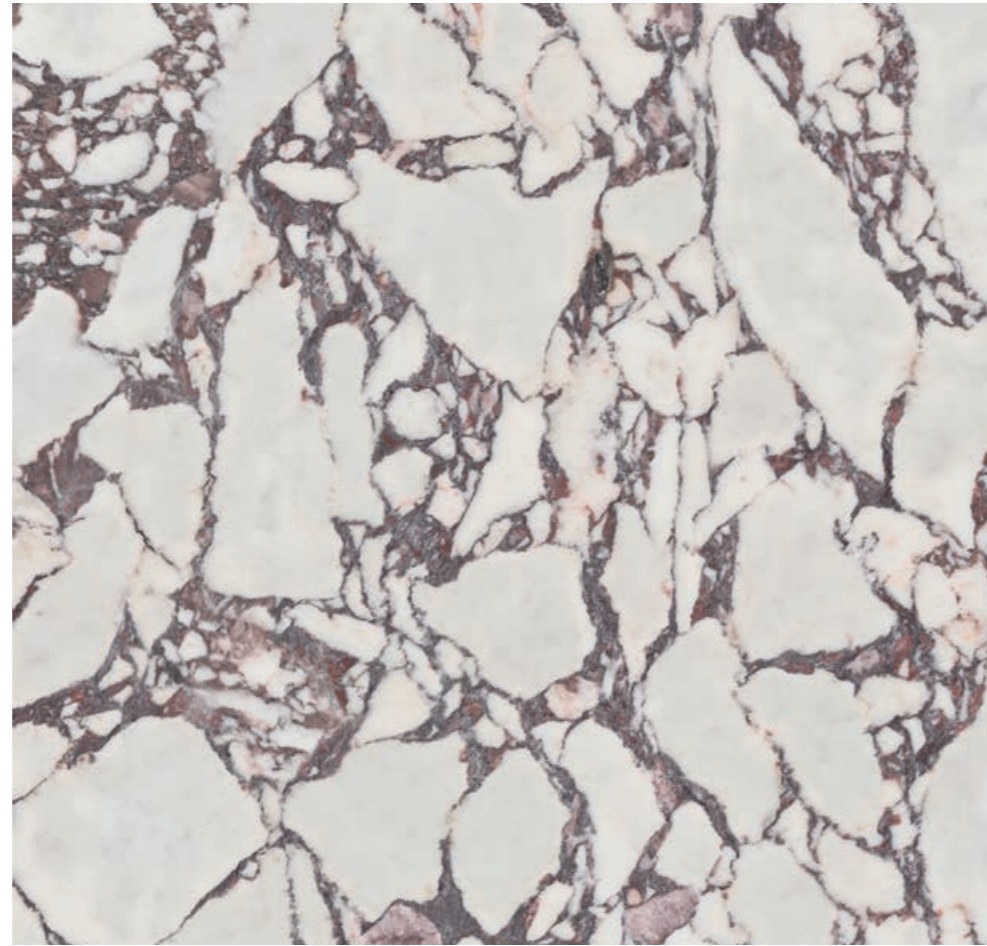

Colores disponibles / Available colours / Couleurs disponibles

Rvto. / Wall / Rvtm.: **Lux Viola 60x120 - Cromat Gris 60x120**
Pvto. / Floor / Sol: **Lux Viola 120x120**