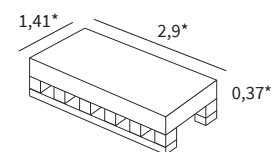

Golden Hexa

● Oro Mate	13x15	P16	025.956.0439.12244	
● Plata Mate	13x15	P14	025.956.0438.12244	

*Medidas en metros
*Dimensions in metres
*Dimensions en mètres

Empaquetado / Packaging / Emballage

Formato	pz/pl	m ² /pz	m ² /pl	kg/pl
120x260	20	3.12	62.40	1,050.00