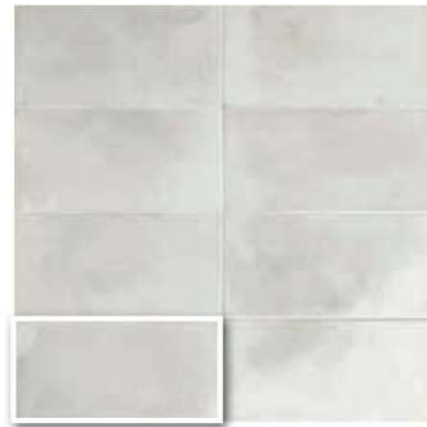

RIVIERA BLANC
15x30 (M 190) 6"x12"