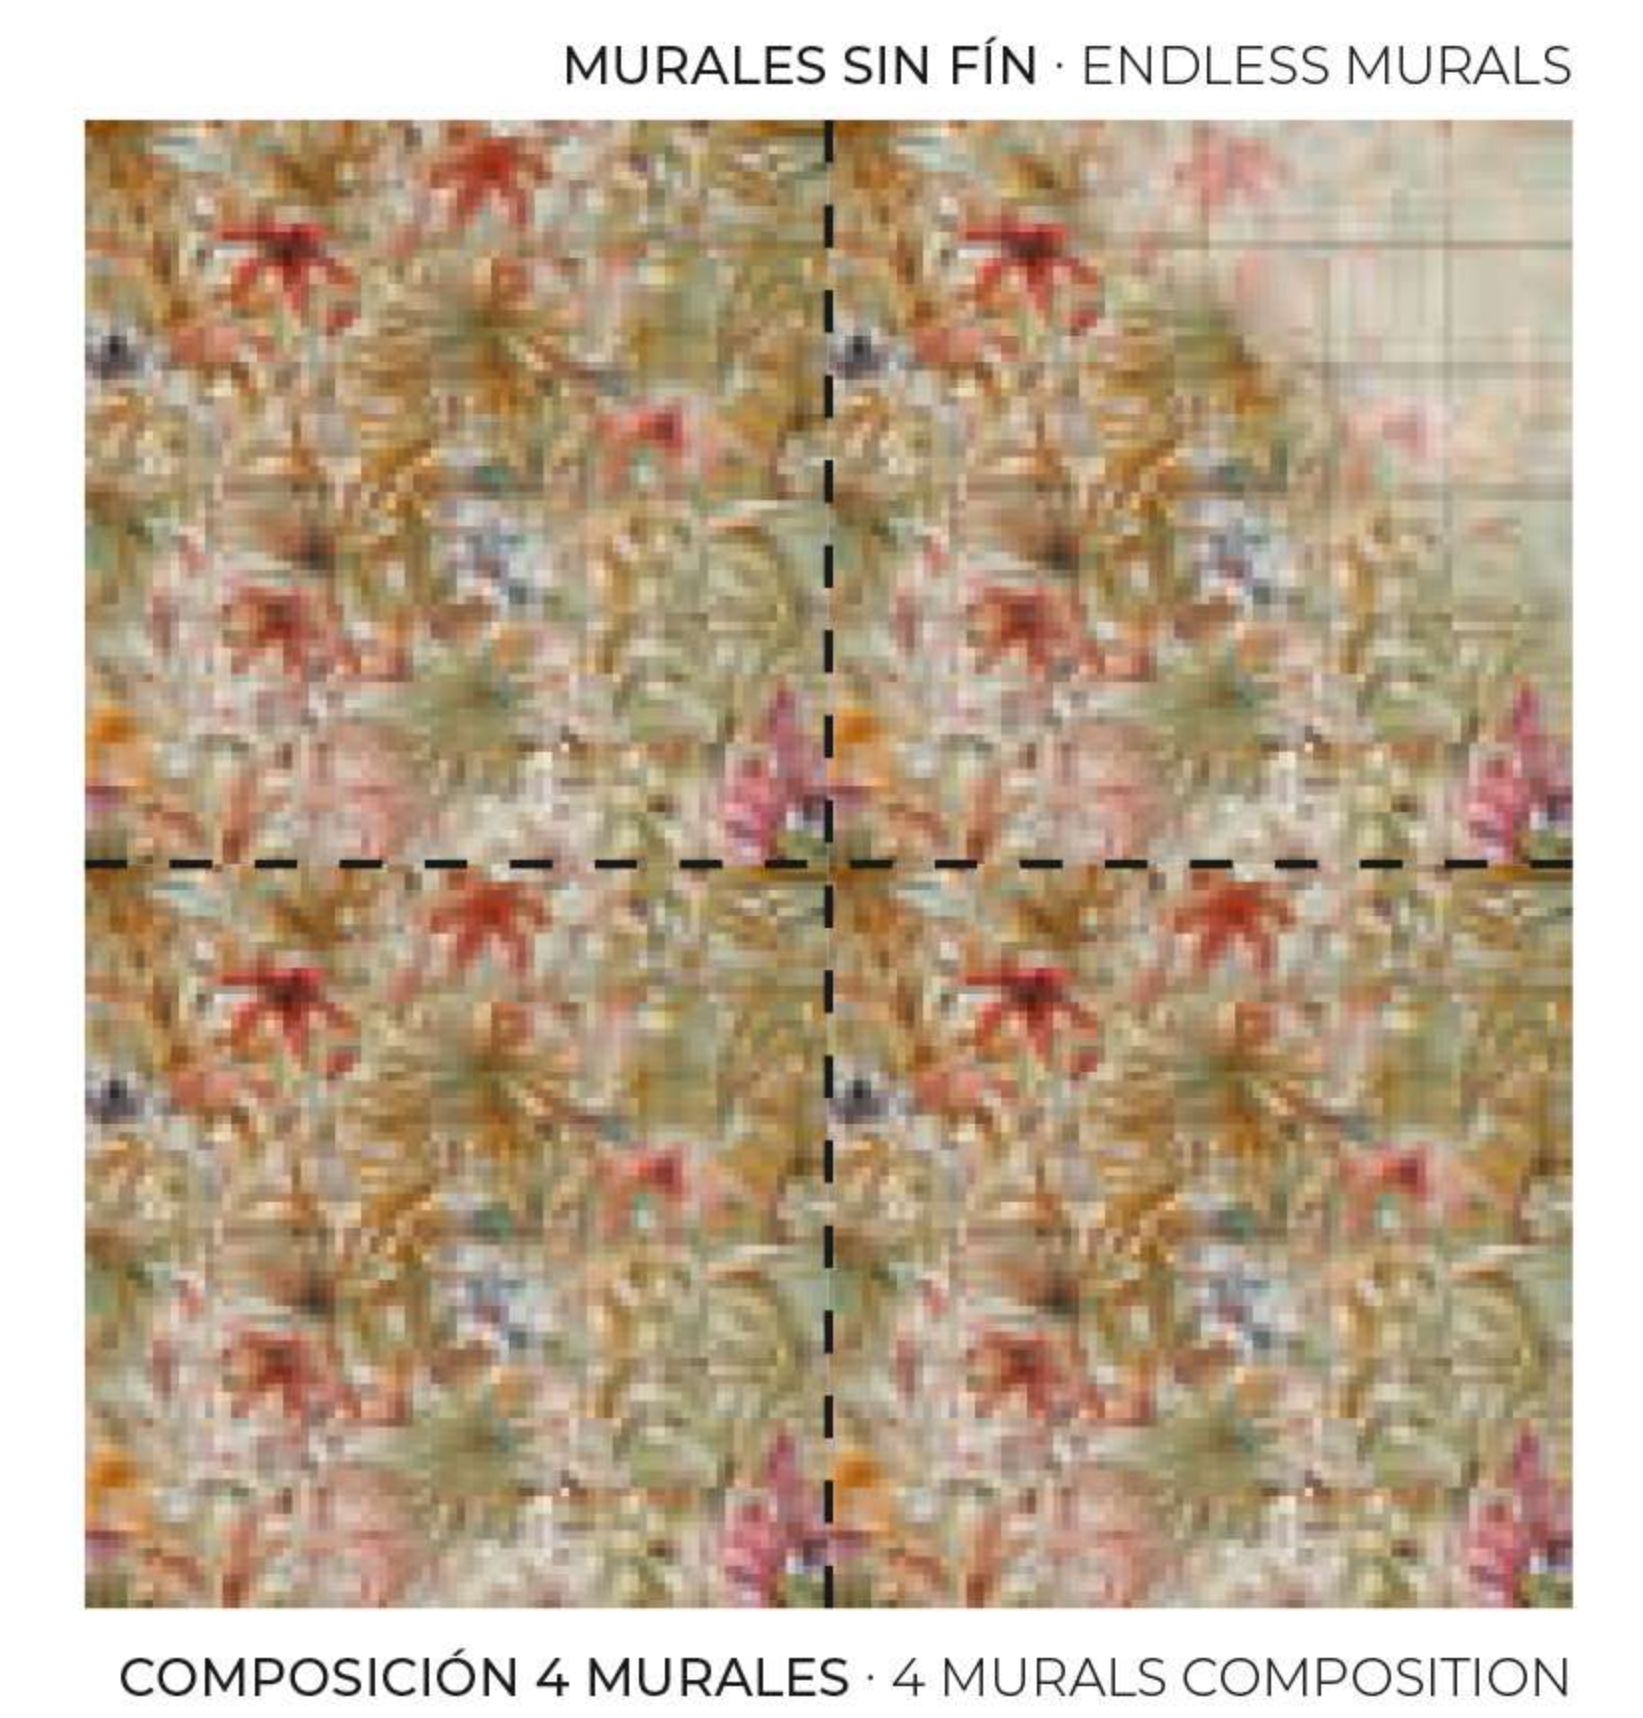

OPTYM
ORIGINAL PORCELAIN TILE
MAINZU
PORCELAIN

MEDIDAS	PIEZAS / CAJA	PIEZAS / M²	M² / CAJA	CAJA / PALLET	PESO / M²	PESO / PIEZA	PESO / CAJA	M² / PALLET	PESO / PALLET	VENTA
15 x 15 · 6" x 6"	22	44	0,5	160	19,42	0,44	9,71	80	1.553	M²
90 x 90 · 36" x 36"	36	44	0,82	80	-	-	-	65,45	-	SET MURAL 90x90