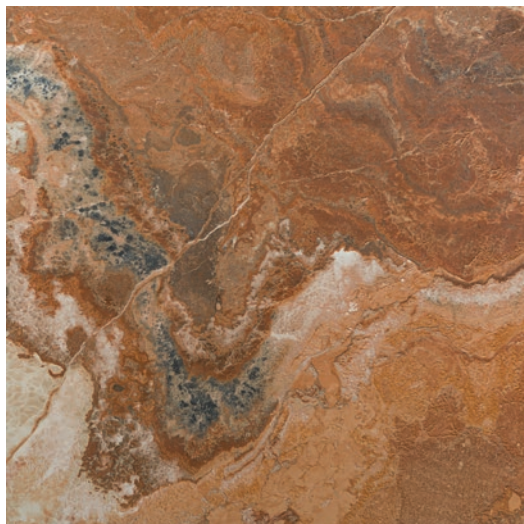

MAGMA

MATERIA

ANTIC

120x120 Rec.
47,24"x47,24"

60x120 Rec.
23,62"x47,24"

30x30 (5x5)
11,81"x11,81"

ANTIC · GRES PORCELÁNICO RECTIFICADO
RECTIFIED PORCELAIN TILES · GRÈS CÉRAMÉ RECTIFIÉE

Magma Hot

● 120x120	Rec.	M174	033.120.0766.01571	
● 60x120	Rec.	M120	033.869.0766.01571	
● 30x30 (5)	Malla	M251	034.281.0766.01571	

Magma Cold

● 120x120	Rec.	M174	033.120.0572.01571	
● 60x120	Rec.	M120	033.869.0572.01571	
● 30x30 (5)	Malla	M251	034.281.0572.01571	

Rvto. / Wall / Rvrm: **Magma Hot 60x120 - Eleganza Beige 60x120**
Pvto. / Floor / Sol: **Magma Hot 120x120**