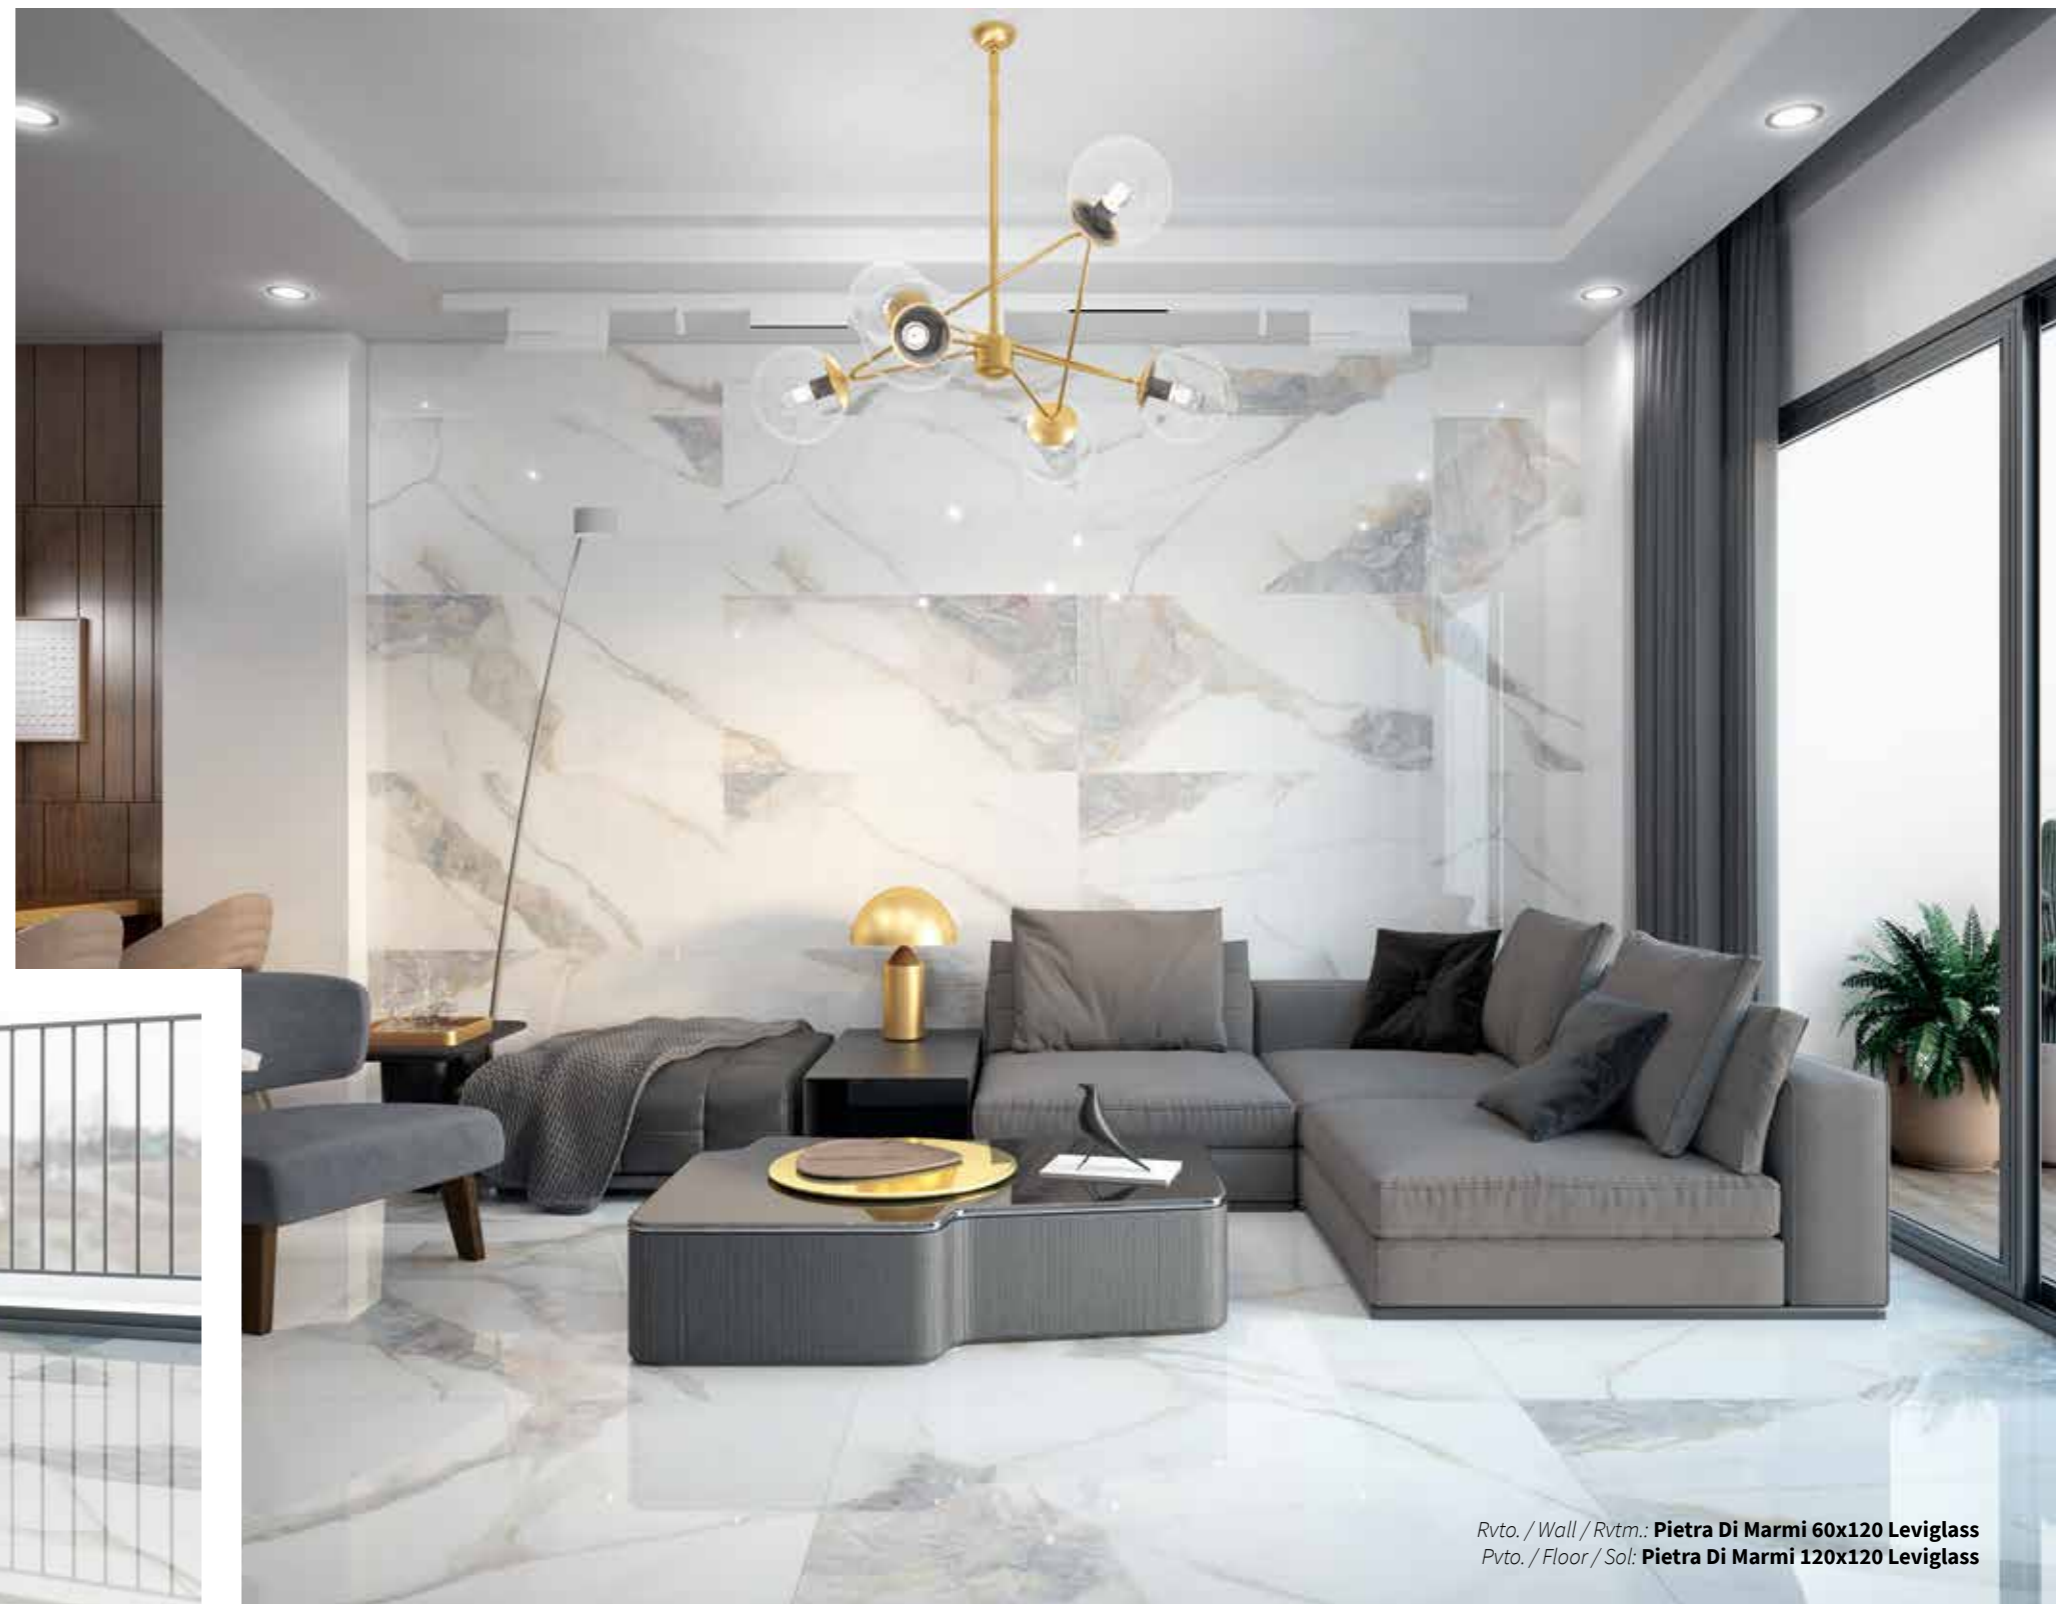

Rvto. / Wall / Rvrm.: **Pietra Di Marmi 60x120 Leviglass**
Pvto. / Floor / Sol: **Pietra Di Marmi 120x120 Leviglass**